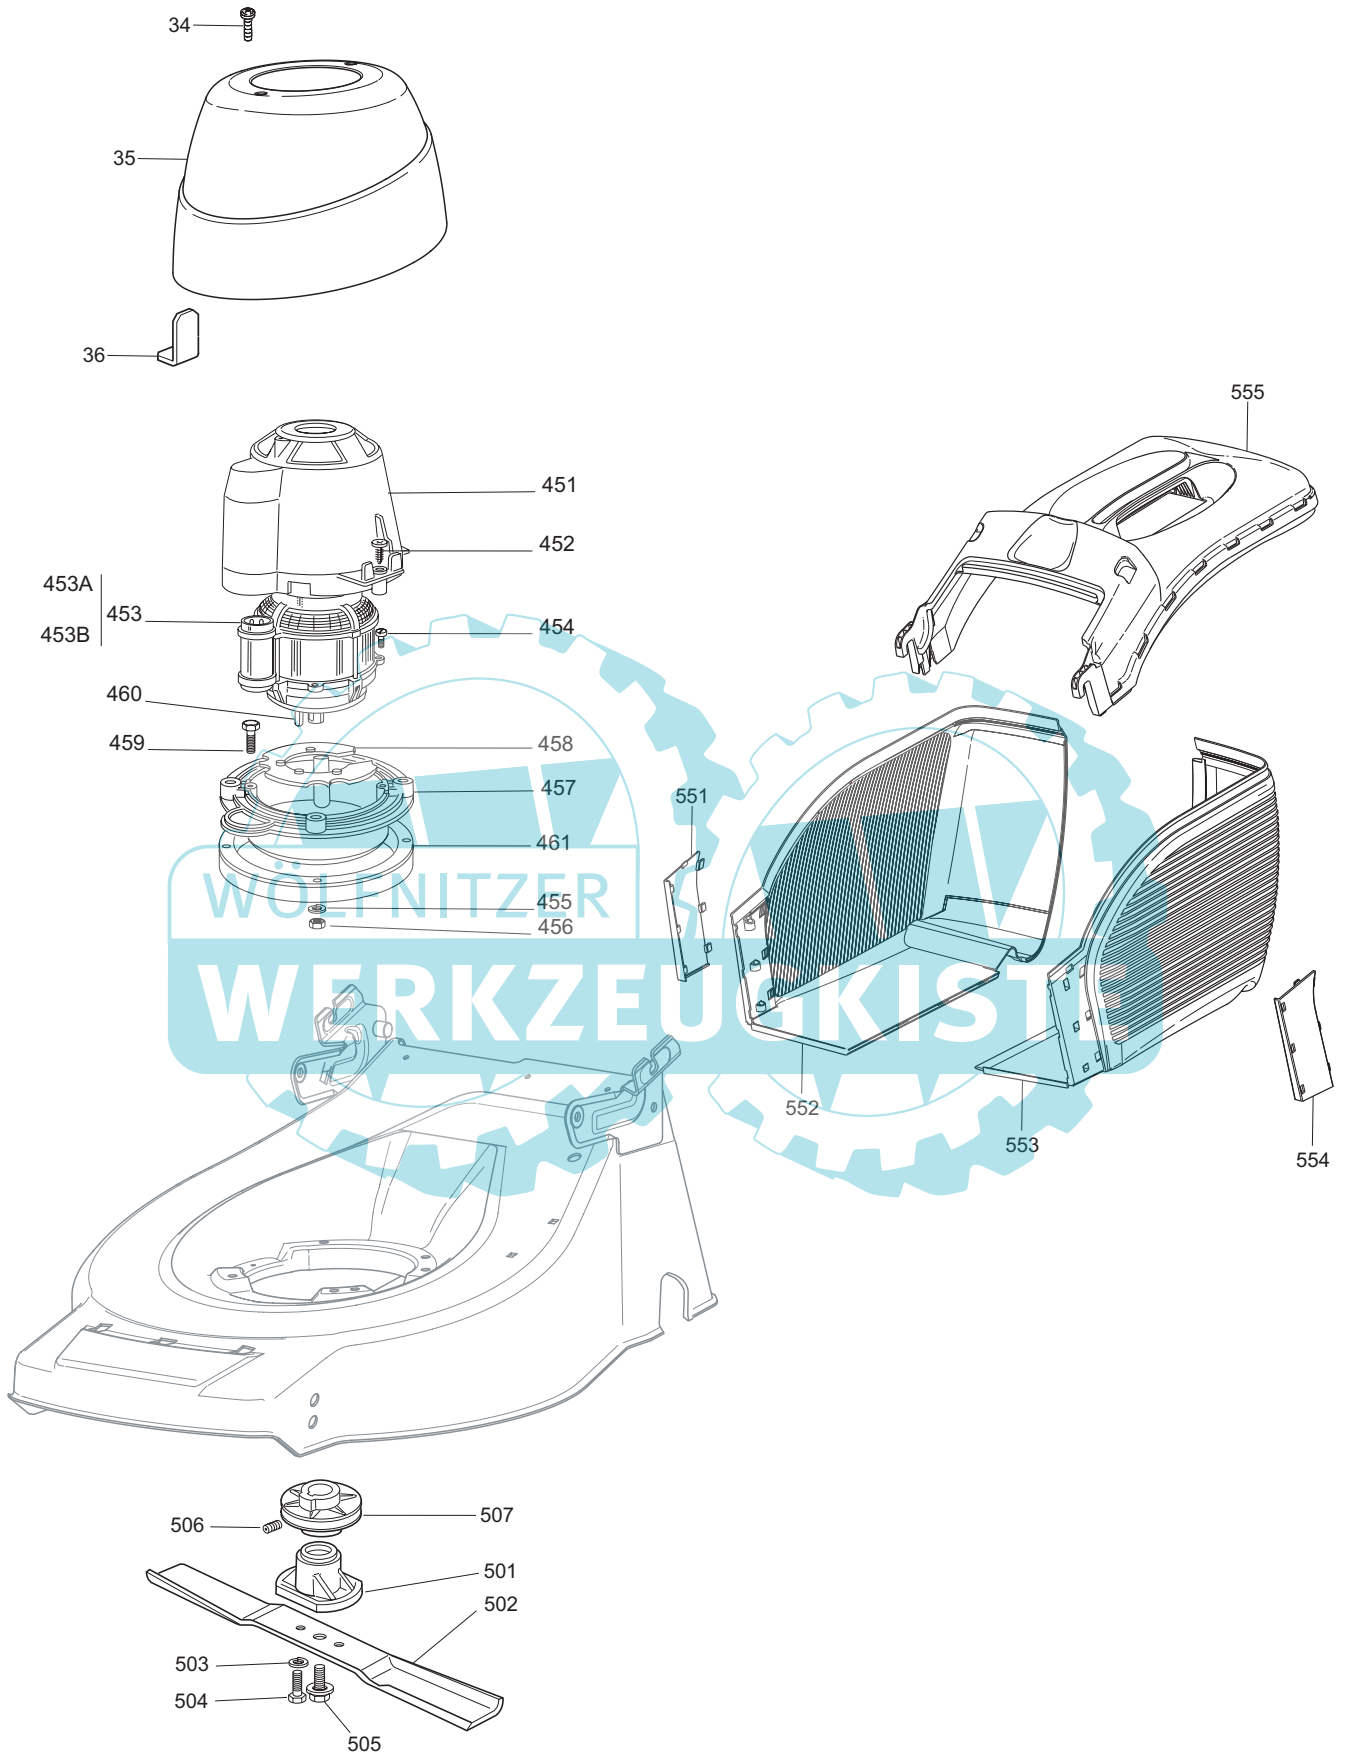

B102

Ausgabe Issue 2008- 52		Bild Nr Picture No B102		VARIOLUX 48 ECA CHASSIE HOLM		VARIOLUX 48 ECA CHASSIS HANDLE		Seite Page 30	
Pos. Fig.	Anzahl/Quantity				Artikel Nr. Part No	Bezeichnung	Description	Satz Kit	Anmerkung Notes
1	1				81002706/0	Chassie.....	Chassis		
2	3				12728530/0	Schraube	Screw		
3	1				22060198/0	Riemenschutz.....	Belt protection.....		
4	4				12731350/0	Schraube	Screw		
5	2				22545152/0	Platte	Plate		
6	1				22291150/0	Gummeinsatz.....	Rubber insert		
7	1				22109715/0	Haube	Cover		
8	2				12728688/0	Schraube	Screw		
9	3				12731600/1	Schraube	Screw		
10	2				12604899/0	Schloßscheibe	Lock washer.....		
11	1				22517859/0	Stange	Rod		
12	1				22450421/0	Feder- L	Spring- LH.....		
13	1				22450422/0	Feder- R	Spring- RH		
14	1				22109719/0	Halter	Support		
15	1				22600133/0	Prallblech.....	Stone guard		
16	2				18566110/0	Propfen.....	Cap.....		
17	1				81006649/0	Holm- Unterteil	Handle- lower		
18	2				81006659/0	Holmrohr.....	Handle tube.....		
19	1				81006657/0	Holm- Oberteil	Handle- upper.....		
20	1				122291058/1	Handgriff	Handgrip		
21	2				22524334/0	Bolzen	Pin		
22	2				12604899/0	Schloßscheibe	Lock washer.....		
23	4				81003250/0	Sperrhebel.....	Handle block lever.....		
24	4				22680011/0	Scheibe	Washer.....		
25	4				25670011/0	Scheibe	Washer.....		
26	4				22399816/0	Schloßrad	Locking knob		
27	4				12293200/0	Mutter	Nut.....		
28	2				22820066/1	Propfen.....	Cap.....		
29	2				22245061/0	Ringmutter- innere.....	Ring nut- internal		
30	2				22245060/0	Ringmutter- äußere.....	Ring nut- external		
31	2				12728701/0	Schraube	Screw		
32	1				22393613/0	Holmdeckel- untere.....	Handle cover- lower		
33	1				22393612/0	Holmdeckel- obere.....	Handle cover- upper		
37	2				12728703/0	Schraube	Screw.....		
38	1				81600507/0	Schalter	Dead hand switch.....		
38	1				81600508/0	Schalter	Dead hand switch.....		die Schweiz
39	1				22283008/0	Stütz	Support		
40	1				22195101/4	Zugentlaster.....	Fairlead		
41	5				22192000/1	Kabelhalter.....	Anchor clamp.....		
51	6				12728701/0	Schraube	Screw		
52	1				22283004/0	Schutz	Protection		
53	1				22785190/0	Stütz	Support		
54	1				22785191/0	Stütz	Support		
55	2				12728687/0	Schraube	Screw		
56	1				22321707/0	Regulierhebel.....	Control lever		
57	1				22283006/0	Schutz	Protection		
58	3				22109538/0	Deckel.....	Cap.....		
59	2				22557153/0	Deckel.....	Plate		
60	1				22820068/0	Deckel.....	Cap.....		
61	1				12728640/0	Schraube	Screw		
62	1				12521340/0	Scheibe.....	Washer.....		
63	1				22785189/0	Stütz	Support		
231	1				22140223/0	Mulch Deflektor	Mulch plug.....		