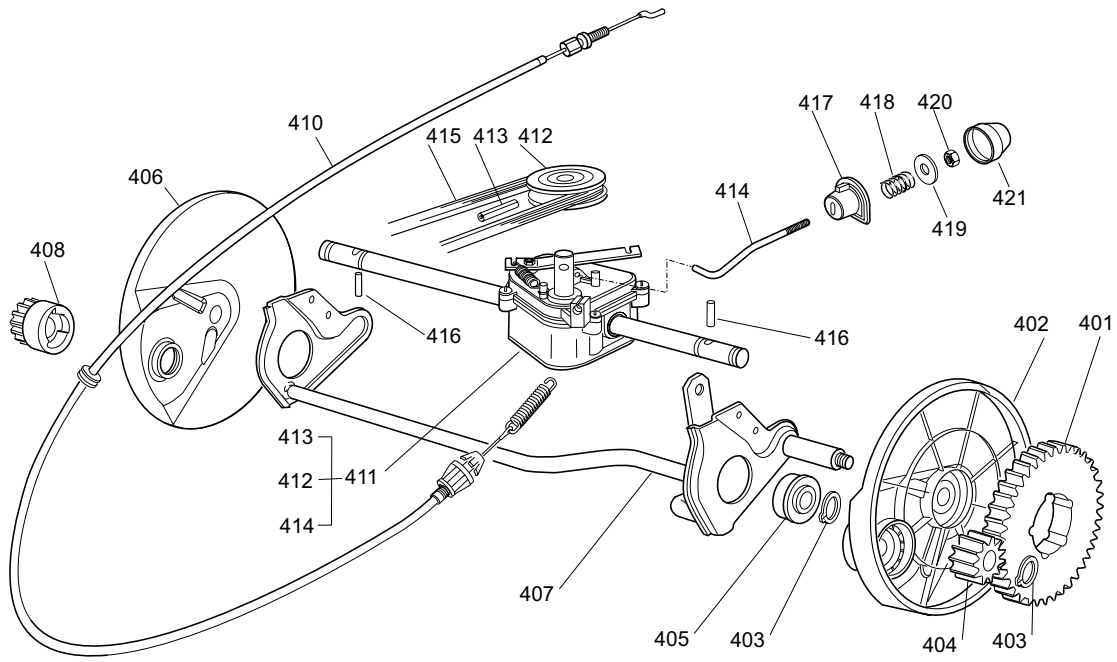

Ausgabe Issue 2008- 52		Bild Nr Picture No B103		VARIOLUX 48 ECA GETRIEBE RADAUFHÄNGUNG		VARIOLUX 48 ECA TRANSMISSION WHEEL SUSPENSION		Seite Page 34	
Pos. Fig.	Anzahl/Quantity				Artikel Nr. Part No	Bezeichnung	Description	Satz Kit	Anmerkung Notes
251	2				22110409/0	Radkappe.....	Hub cap.....		
252	4				12155000/0	Mutter.....	Nut.....		
253	2				12521350/0	Scheibe.....	Washer.....		
254	8				22122200/0	Kugellager	Ball bearing		
255	2				81007351/0	Rad.....	Wheel.....		
256	1				81000141/1	Radachse- vorne.....	Wheel axle- front.....		
257	2				12436050/0	Platte	Plate.....		
258	1				81006491/0	Höhenverstellstange	Height adjust rod		
259	1				22171002/0	Distanz.....	Spacer.....		
260	1				12604896/0	Schloßscheibe	Lock washer.....		
261	1				12369500/0	Scheibe.....	Washer.....		
262	1				81005121/0	Halter.....	Attachment.....		
263	2				81007343/0	Rad.....	Wheel.....		
264	2				22110410/0	Radkappe.....	Hub cap.....		
265	2				12521350/0	Scheibe.....	Washer.....		
266	2				12530150/0	Scheibe.....	Washer.....		
269	1				22524333/0	Bolzen.....	Bolt.....		
271	1				81003321/0	Höhenverstellhebel	Height adjust lever.....		
273	1				22672152/0	Scheibe.....	Washer.....		
274	1				22735571/1	Höhenverstellsektor	Height adjust sector		
275	1				12154210/0	Mutter.....	Nut.....		
276	1				22109714/0	Deckel.....	Cover.....		
277	2				12815200/0	Schraube	Screw.....		
278	2				12292102/0	Mutter.....	Nut.....		
401	2				22120105/1	Kranz.....	Ring gear.....		
402	1				22600093/0	Radschutz.....	Wheel cover.....		
403	4				12608600/0	Seegerring.....	Seegerring.....		
404	1				22570120/1	Ritzel- links.....	Pinion- LH.....		
405	2				19216035/0	Lager.....	Bearing.....		
406	1				22600092/0	Radschutz.....	Wheel cover.....		
407	1				81000147/0	Hinterradachse	Rear axle.....		
408	1				22570110/1	Ritzel- rechts.....	Pinion- RH.....		
410	1				81000710/0	Kupplungsdraht.....	Clutch cable.....		
411	1				81003076/0	Getriebe (schw).....	Transmission (black).....		
412	1				22601904/0	• Riemenscheibe	• Belt pulley		Inkl 412 - 414
413	1				12645705/0	• Stift.....	• Pin.....		
414	1				22033283/0	• Verstellstange	• Adjustment rod		
415	1				1111- 9745- 01	Riemen.....	Belt.....		
416	2				22753000/0	Stift.....	Pin.....		
417	1				22041957/1	Bush.....	Bush.....		
418	1				22450063/0	Feder	Spring.....		
419	1				22680009/0	Scheibe.....	Washer.....		
420	1				12154510/0	Mutter.....	Nut.....		
421	1				22110230/0	Kappe	Cap.....